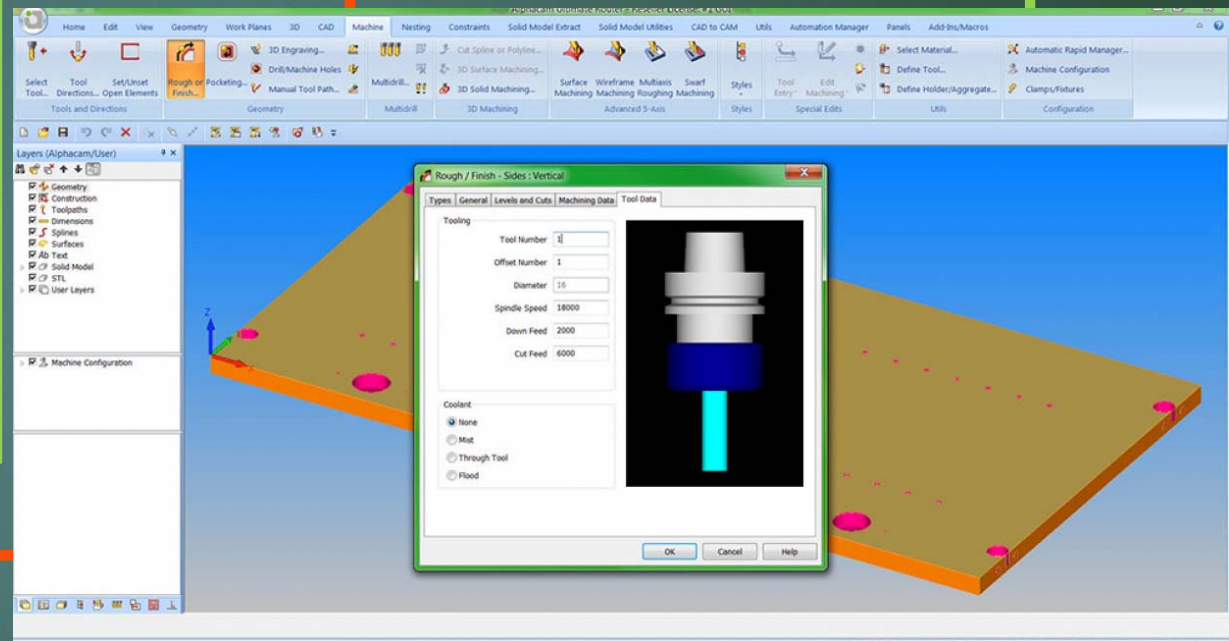

## ОБУЧЕНИЕ

- СПЕЦИАЛИЗИРАН СОФТУЕР ЗА ПРОЕКТИРАНЕ И КОНСТРУИРАНЕ НА МЕБЕЛИ И ОБЗАВЕЖДАНЕ

ЛЕСОТЕХНИЧЕСКИ УНИВЕРСИТЕТ

СПЕЦИАЛНОСТ

ТЕХНОЛОГИЯ НА ДЪРВЕСИНАТА И МЕБЕЛИТЕ

ОБУЧЕНИЕ

- СПЕЦИАЛИЗИРАН СОФТУЕР ЗА CNC МАШИНИ